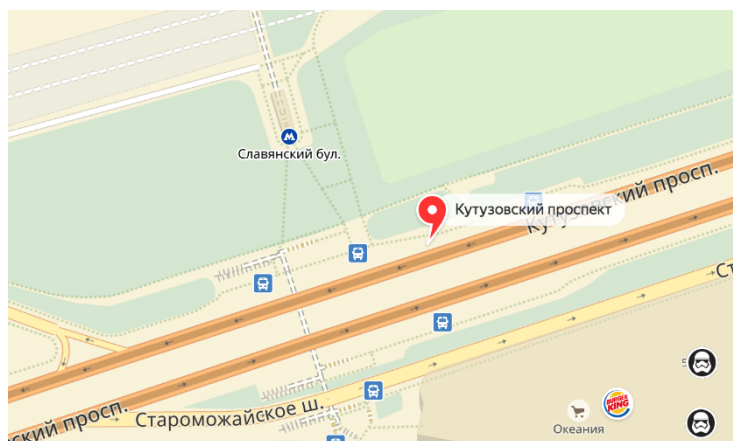

НОВЫЕ ВЕРШИНЫ ИТ

СТРАТЕГИЧЕСКАЯ ИТ-СЕССИЯ ФГУП «ПОЧТА РОССИИ» 2017

КАК ДОБРАТЬСЯ

На автомобиле

70 км от МКАД по Минскому шоссе. Следовать от МКАД по Минскому шоссе прямо до 85-го км, перед постом ДПС повернуть по указателю «ВЕРЕЯ» налево. Далее после поворота следовать по главной дороге и примерно через 1 км повернуть налево (ворота отеля LES Art Resort).

Ссылка на расположение отеля на Яндекс-картах:

<https://yandex.ru/maps/?mode=search&ll=36.386588%2C55.517128&z=12&ol=biz&oid=1242864809>

Бесплатные трансферы (автобусы, 50 мест), расписание

Вы можете зарегистрироваться на трансфер при заполнении формы регистрации участника

Место парковки автобусов - около метро «Славянский бульвар»: выход из последнего вагона при движении из центра, из вестибюля метро направо по указателю «Кутузовский проспект, Староможайское шоссе», далее выход из метро номер 4 (номер выхода можно найти на навигационных табличках метро). Выйдя из метро - двигаться левее в сторону Кутузовского проспекта, далее повернуть налево и пройти 80 метров вдоль шоссе.

Автобусы с табличкой «Почта России – ИТ-сессия»

Ссылка на Яндекс карты:

<https://yandex.ru/maps/213/moscow/?ll=37.474993%2C55.728832&z=17&mode=whatshere&whatshere%5Bpoint%5D=37.474232%2C55.728765&whatshere%5Bzoom%5D=17>

Трансферы в отель: метро «Славянский бульвар» - Отель Les Art Resort

- 20 ноября 2017 года: | 16:00 | 20:00 |
- 21 ноября 2017 года: | 07:00 |

Трансферы из отеля: отель Les Art Resort - метро «Славянский бульвар»

- 21 ноября 2017 года: | 20:00 |
- 22 ноября 2017 года: | 20:00 |
- 23 ноября 2017 года: | 06:00 | 09:00 | 12:00 | 15:00

HUAWEI
Генеральный партнер

АЙТЕКО
технологическое решение

kern

AQUARIUS